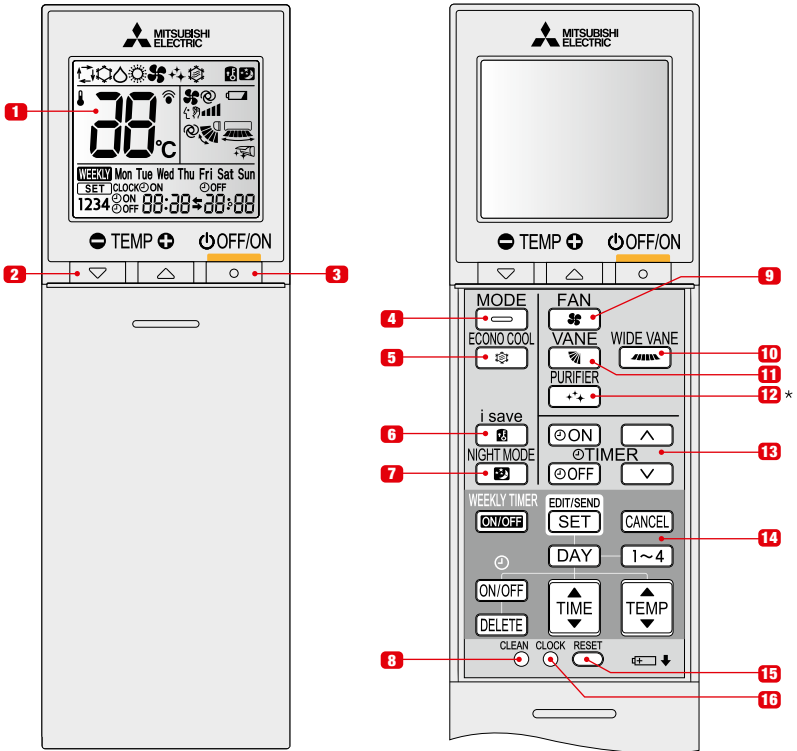

Bedieningshandleiding

MSZ-AY

Voor type: MSZ-AY25/50VGK(P)

- 1** Bedieningsdisplay
- 2** Temperatuurtoetsen
- 3** Toets in- en uitschakelen

- 4** Modus koelen/verwarmen
- 5** Circuleren
- 6** i-save-toets
- 7** Nachtmodus
- 8** Zelfreinigingsfunctie
- 9** Ventilatiestand
- 10** Wijde schoep
- 11** Uitblaashoekverstelling
- 12** Luchtreiniging *(enkel bij VGKP)
- 13** Insteltoetsen AAN/UIT timer
- 14** Insteltoetsen week timer
- 15** Reset-toets
- 16** Insteltoets klokt