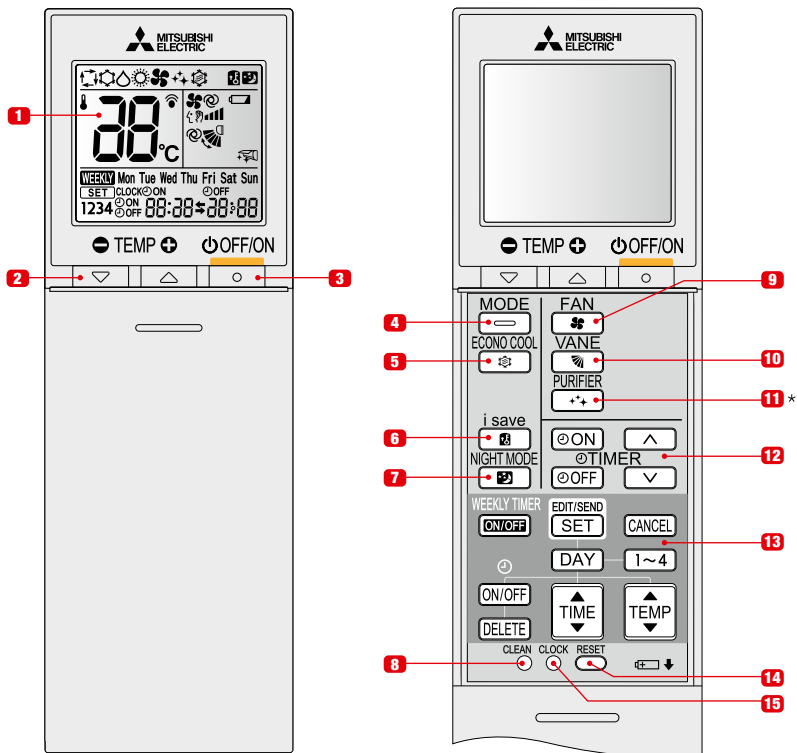

Voor type: MSZ-AY15/20VGK(P)

- 1** Bedieningsdisplay
- 2** Temperatuurtoetsen
- 3** Toets in- en uitschakelen
  
- 4** Modus koelen/verwarmen
- 5** Circuleren
- 6** i-save-toets
- 7** Nachtmodus
- 8** Zelfreinigingsfunctie
- 9** Ventilatiestand
- 10** Uitblaashoekverstelling
- 11** Luchtreiniging \*(enkel bij VGKP)
- 12** Insteltoetsen AAN/UIT timer
- 13** Insteltoetsen week timer
- 14** Reset-toets
- 15** Insteltoets klok