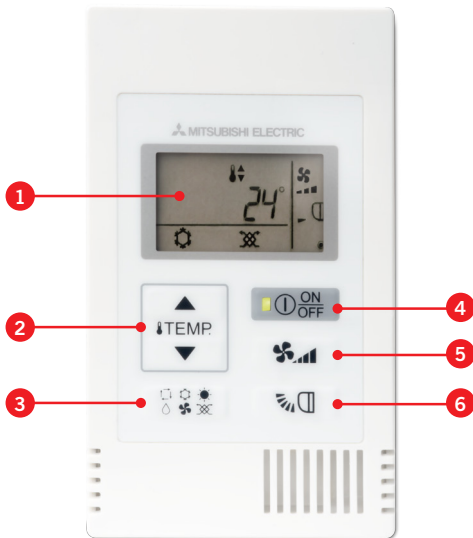

# Bedieningshandleiding

Operating instructions

- 1 LCD-scherm
- 2 Temperatuur
- 3 Niet in gebruik
- 4 AAN/UIT-toets
- 5 Ventilator snelheid
- 6 Niet in gebruik

- LCD display
- Temperature
- Not in use
- ON/OFF button
- Fan Speed
- Not in use