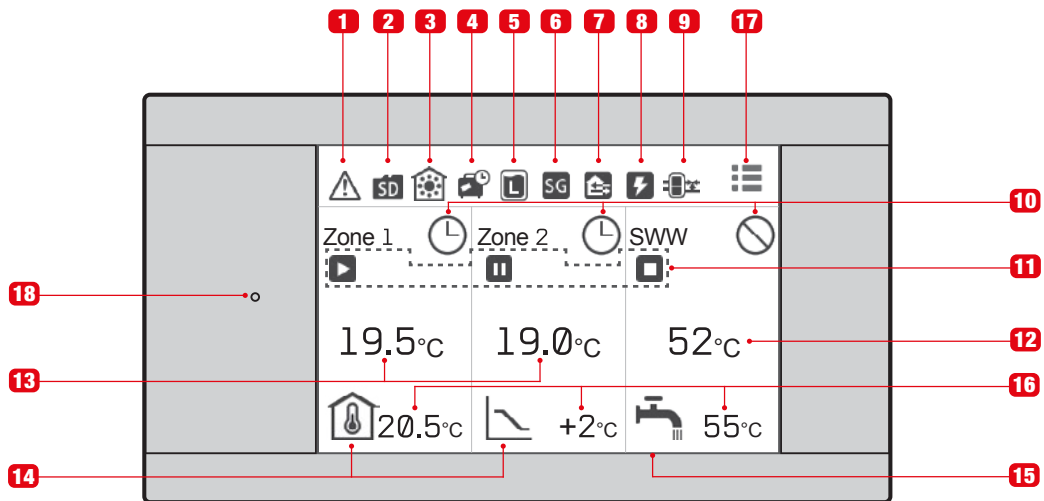

INSTRUCTIEHANDLEIDING

FTC7 BEDIENINGSHANDLEIDING

Hoofdbediening

ecodan
Renewable Heating Technology

BEDIENINGSHANDLEIDING

HOOFDBEDIENING

UITLEG VOOR FUNCTIEKNOPPEN

Naam	Functie
A Scherm	Scherm waarin alle informatie wordt weergegeven.
B Menu	Toegang tot systeeminstellingen voor basisinstellingen en wijzigingen. Keer terug naar het vorige menu
C LED	LED AAN/UIT indicatie / storing indicatie

Nummer	Naam	Functie
11		In werking
		Stand-by
		Dit apparaat staat in stand-by terwijl andere binnenunit(s) prioritair in werking zijn.
		Stoppen
12		Werkelijke temperatuurwaarden SWW-tank
13		Werkelijke kamertemperatuurwaarden [-- °C] verschijnt wanneer het toestel niet op de kamer RT (afstandsbediening) is aangesloten en het op een andere manier aangestuurd wordt dan met automatische aanpassing.
14		Compensatiecurve Wanneer de werking stopt: zwart. Tijdens verwarming: oranje. Tijdens koeling: blauw
		Automatische aanpassing (gewenste kamertemperatuur) Wanneer de werking stopt: zwart. Tijdens verwarming: oranje
		Debiettemperatuur (gewenste debiettemperatuur) Wanneer de werking stopt: zwart. Tijdens verwarming: oranje. Tijdens koeling: blauw
15		SWW-pictogram wordt weergegeven wanneer SWW is ingeschakeld. Wanneer de werking stopt: zwart. Tijdens bedrijf: oranje
16		Waarden gewenste temp. De instelbare temperatuur verschilt afhankelijk van de sturingslogica.
17		Menu
18		LED