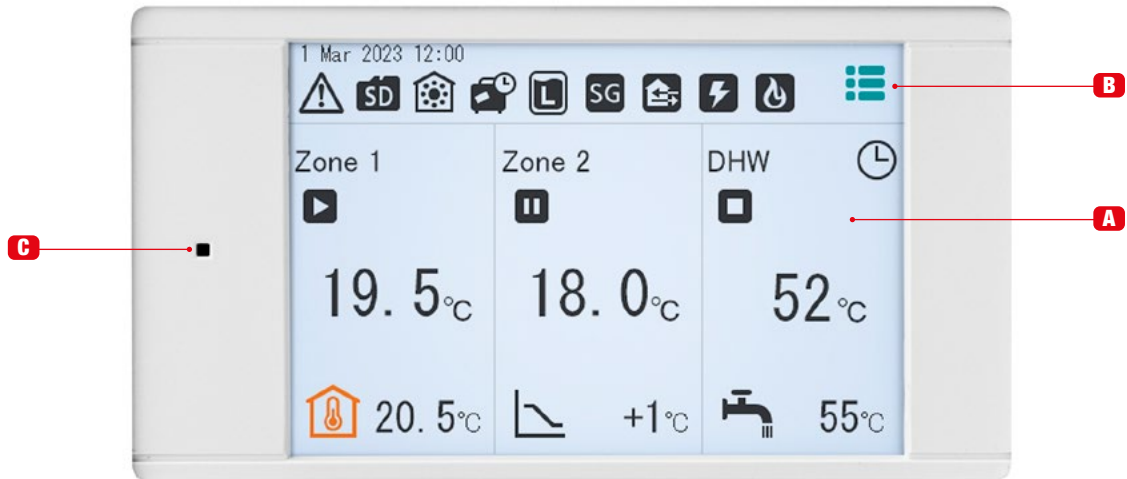

INSTRUCTIEHANDLEIDING

FTC7 BEDIENINGSHANDLEIDING

Hoofdbediening

ecodan
Renewable Heating Technology

BEDIENINGSHANDLEIDING

HOOFDBEDIENING

UITLEG VOOR FUNCTIEKNOPPEN

Naam	Functie
A Scherm	Scherm waarin alle informatie wordt weergegeven.
B Menu	Toegang tot systeeminstellingen voor basisinstellingen en wijzigingen. Keer terug naar het vorige menu
C LED	LED AAN/UIT indicatie / storing indicatie

Nummer	Naam	Functie
1	J1	Waarschuwing (regeling meerdere buitenunits) Als u het menupictogram aanraakt, worden de foutcodes weergegeven. Waarschuwing (regeling meerdere buitenunits) Er worden foutcodes weergegeven.
2		SD-kaart is geplaatst. Normale werking SD-kaart is geplaatst. Abnormale werking
3		Verwarmingsstand Koelstand
4		Vakantieschema is geactiveerd.
5		Legionellapreventiestand is actief.
6		Smart grid ready is actief.
7		De compressor draait. Compressor draait en ontdooit. De compressor draait en staat in de stille modus. Het geluidsniveau wordt links van het pictogram weergegeven.
8		Noodverwarming Elektrische verwarming werkt.
9		De boiler werkt. Buffertankregeling is ingeschakeld.
10		Weekklok
		Geblokkeerd
		Cloudbesturing