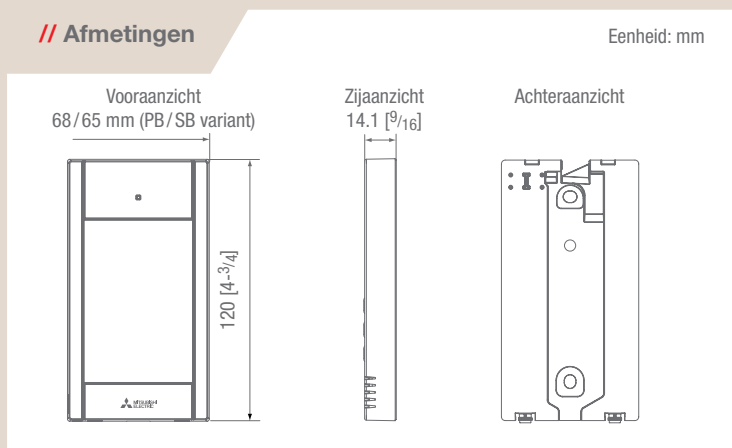

De smartphone-App wordt in de taal weergegeven, die op de smartphone van de gebruiker is ingesteld.

*Bij de versies PAR-CT01MAA-SB en PAR-CT01MAA-PB

Overzicht van functies

Afstandsbediening	PAR-CT01MAA-S	PAR-CT01MAA-SB	PAR-CT01MAA-PB
Beschrijving	Design Touch-bediening	Design Touch-bediening met Bluetooth®	Design Touch-bediening met Bluetooth® (zwart)
Uitvoering	Wit	Wit	Zwart
Bluetooth®-compatibel	–	•	•
Aansluitbaar op	Binneneunit	Binneneunit	Binneneunit
Afmetingen (mm) B x D x H	65 x 14 x 120	65 x 14 x 120	68 x 14 x 120
14 talen	•	•	•
Besturing	Aan/uit	•	•
	Modus	•	•
	Ingestelde temperatuur	•	•
	Ventilatoerental	•	•
	Luchtuitblaas	•	•
Weergave	Aan/uit	•	•
	Modus	•	•
	Ingestelde temperatuur	•	•
	Ventilatoerental	•	•
	Luchtuitblaas	•	•
	Filterbewaking	•	•
	Storingsmeldingen	•	•
	Kamertemperatuur	•	•
Ingestelde temperatuur-bepijking	•	•	•
Dag- en weekprogramma	•	•	•
Modus "Night Set Back"	•	•	•

De apps zijn voor iPhone in de App Store verkrijgbaar en vanaf de zomer 2018 voor Android-smartphones in de Google Play Store.

// Afmetingen

Eenheid: mm

Voor technische gegevens en informatie in deze flyer zijn wijzigingen voorbehouden. De kleuren kunnen enigszins afwijken van de in deze flyer weergegeven kleuren. De afbeeldingen dienen enkel ter illustratie.