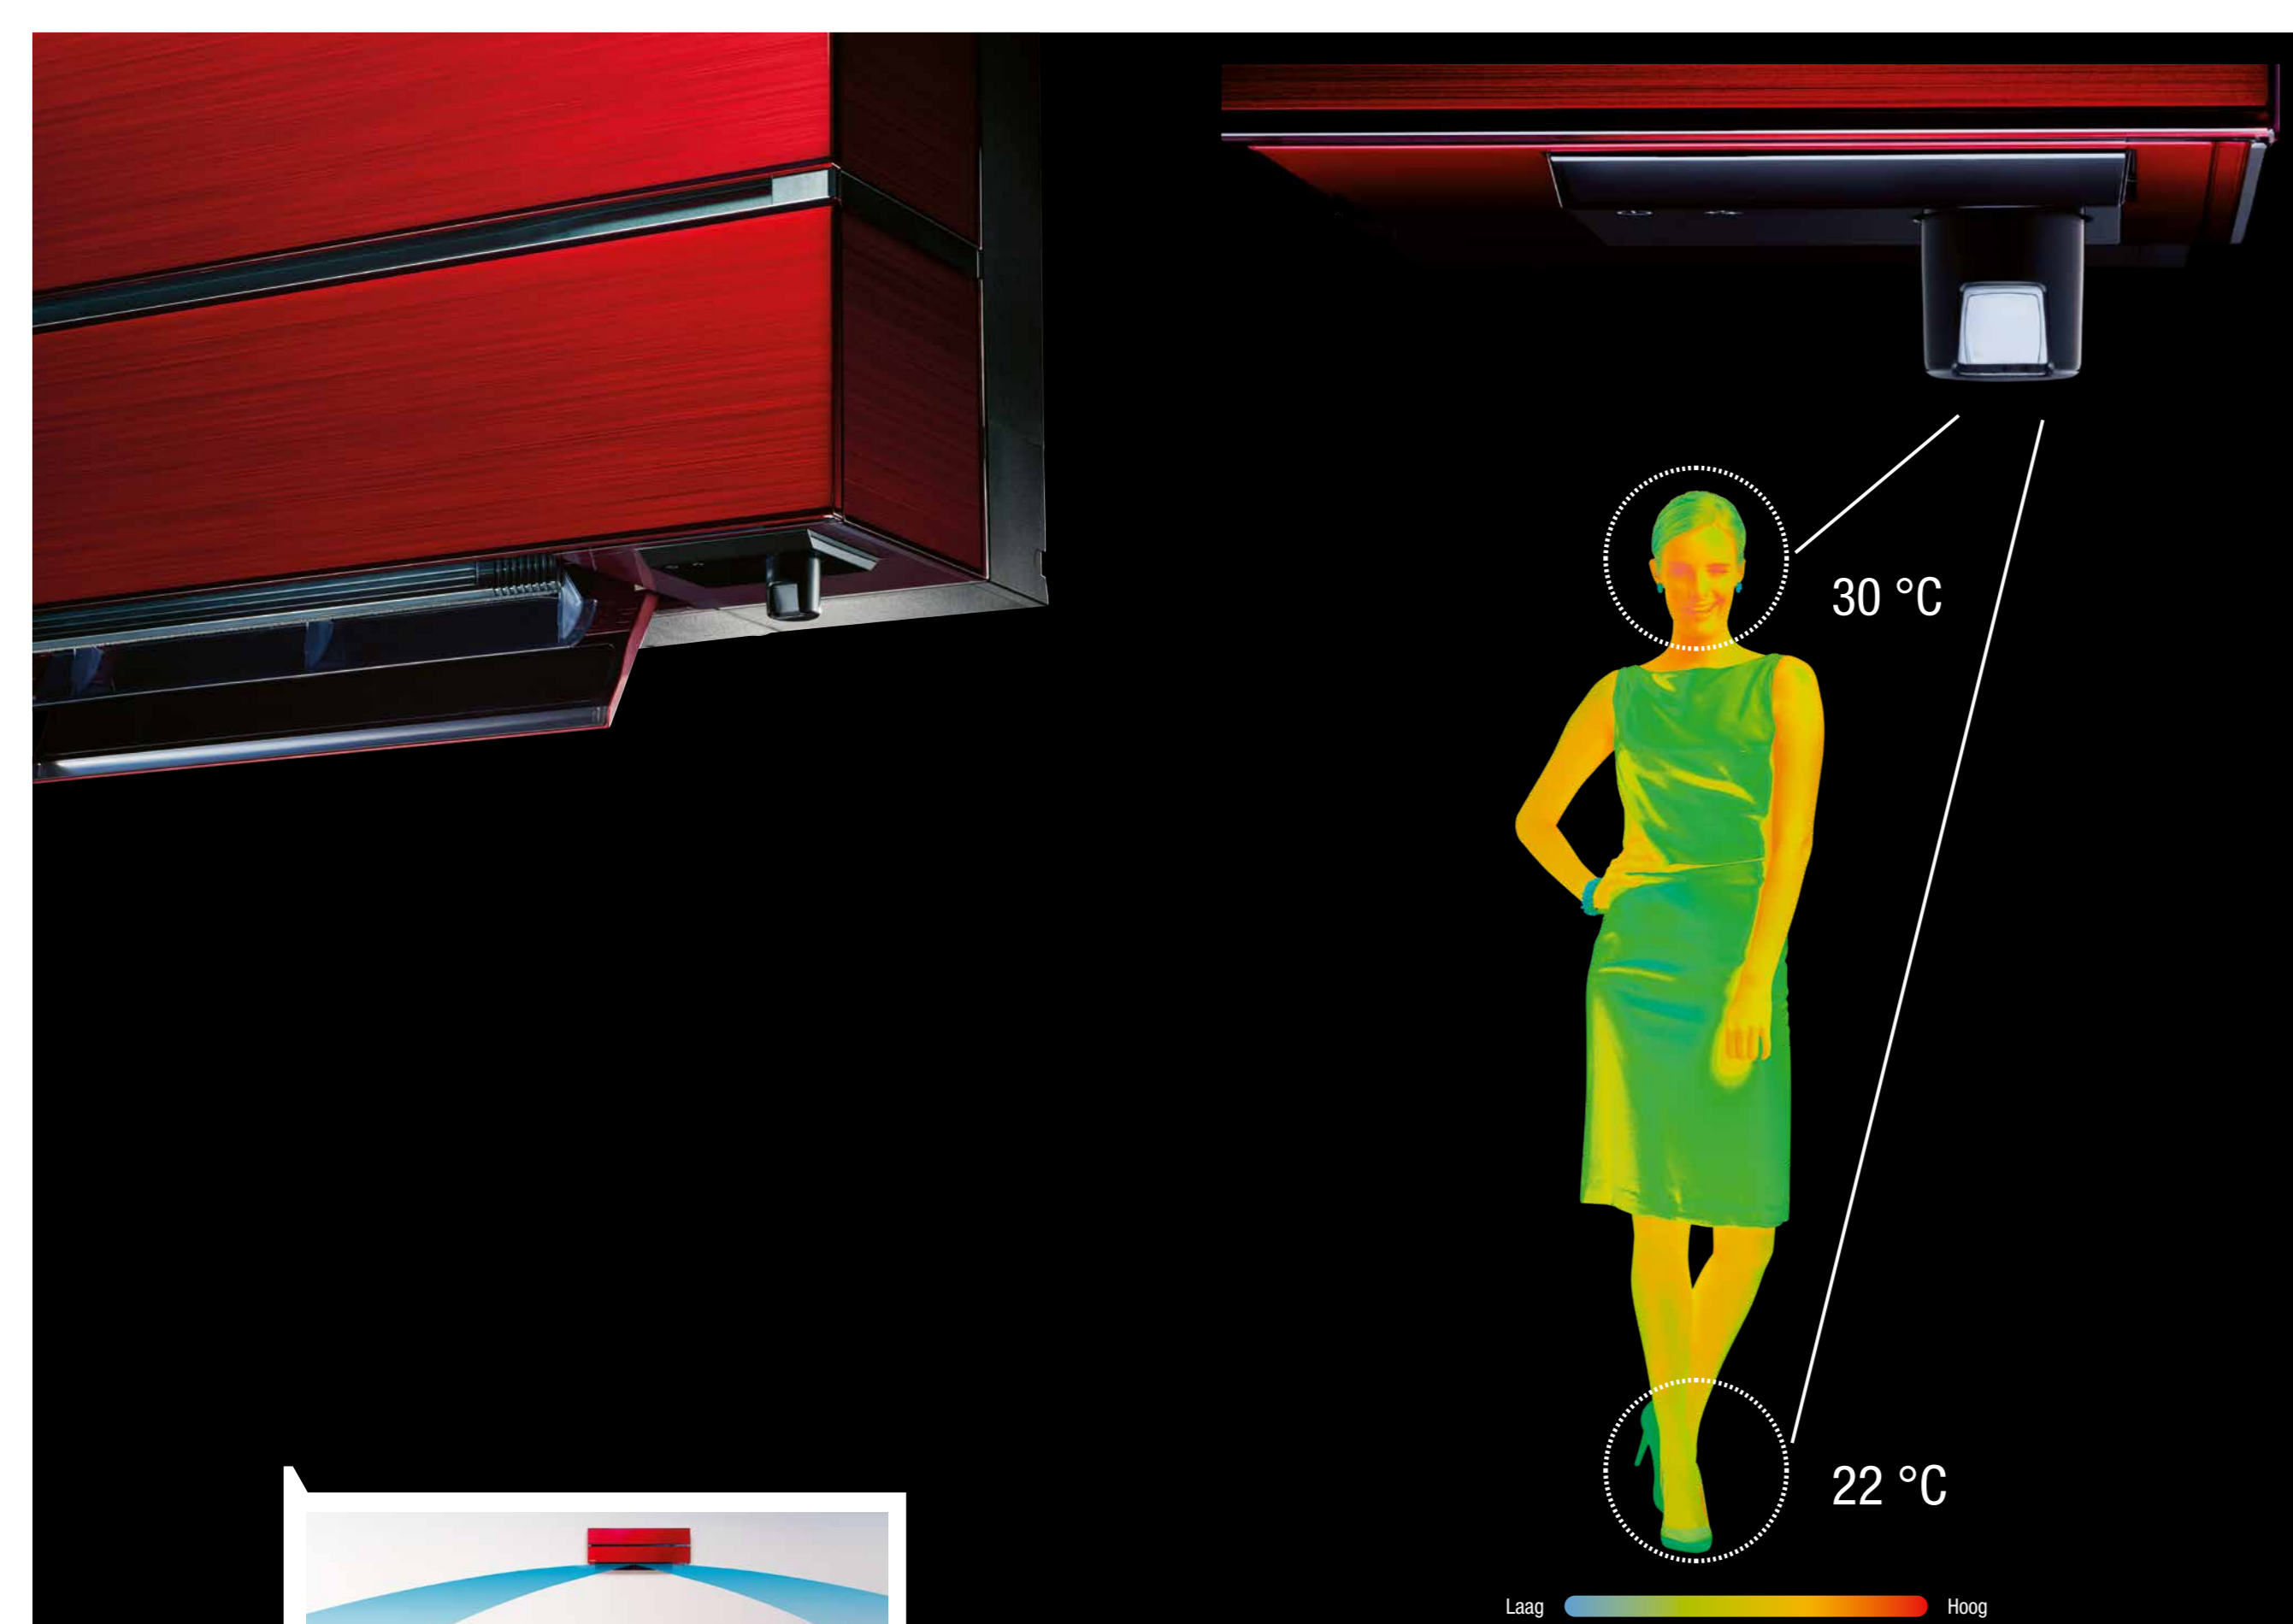

Laag Hoog

Persoonlijke smaak

Effectieve filtertechniek

3D i-see Sensor

Afstandsbedieningen

Unieke eigenschappen

Specificaties

MSZ-LN inverter wand-units, koelen/verwarmen									
Binnen-unit	MSZ-LN12V2 W/V/B/R	MSZ-LN12V2 W/V/B/R	MSZ-LN12V2 W/V/B/R	MSZ-LN12V2 W/V/B/R	MSZ-LN12V2 W/V/B/R	MSZ-LN12V2 W/V/B/R	MSZ-LN12V2 W/V/B/R	MSZ-LN12V2 W/V/B/R	MSZ-LN12V2 W/V/B/R
Buiten-unit	Multi Split MSZ	MSZ-LN25V2	MSZ-LN35V2	MSZ-LN50V2	MSZ-LN63V2	MSZ-LN71V2	MSZ-LN80V2	MSZ-LN90V2	MSZ-LN100V2
Koelen	Verwarmingsvermogen (kW)	1,8	2,5 (1,3-3,0) (1,0-1,3)*	3,5 (1,9-4,5) (1,4-1,8)*	5,0 (2,7-4,0) (1,4-1,8)*	6,1 (3,4-4,8)	7,5 (4,1-5,6)	8,8 (4,8-6,3)	10,0 (5,6-7,1)
	Opgevoerd vermogen (kW)	0,46	0,62	1,06	1,38	1,59	1,79	2,02	2,29
	SEER	—	10,5 (10,5)*	8,5 (8,4)*	8,5 (8,4)*	8,5 (8,4)*	8,5 (8,4)*	8,5 (8,4)*	8,5 (8,4)*
	Energie-efficiëntieklasse	—	A++	A++	A++	A++	A++	A++	A++
	Temperatuurbereik (°C)	—	-15~46	-15~46	-15~46	-15~46	-15~46	-15~46	-15~46
Verwarmen	Verwarmingsvermogen (kW)	3,3	3,2 (1,8-5,4) (1,1-1,6)*	4,0 (1,1-6,3) (1,0-1,6)*	5,0 (1,1-8,2) (1,1-1,6)*	6,0 (1,1-8,2) (1,1-1,6)*	6,8 (1,1-8,2)	7,5 (1,1-8,2)	8,3 (1,1-8,2)
	Opgevoerd vermogen (kW)	0,38	0,58	0,8	1,0	1,1	1,2	1,3	1,4
	SCOP	—	5,2	5,1	5,0	4,9	4,8	4,7	4,6
	Energie-efficiëntieklasse	—	A++	A++	A++	A++	A++	A++	A++
	Temperatuurbereik (°C)	—	-15~24 (-21~12)~12	-15~24 (-21~12)~12	-15~24 (-21~12)~12	-15~24 (-21~12)~12	-15~24 (-21~12)~12	-15~24 (-21~12)~12	-15~24 (-21~12)~12